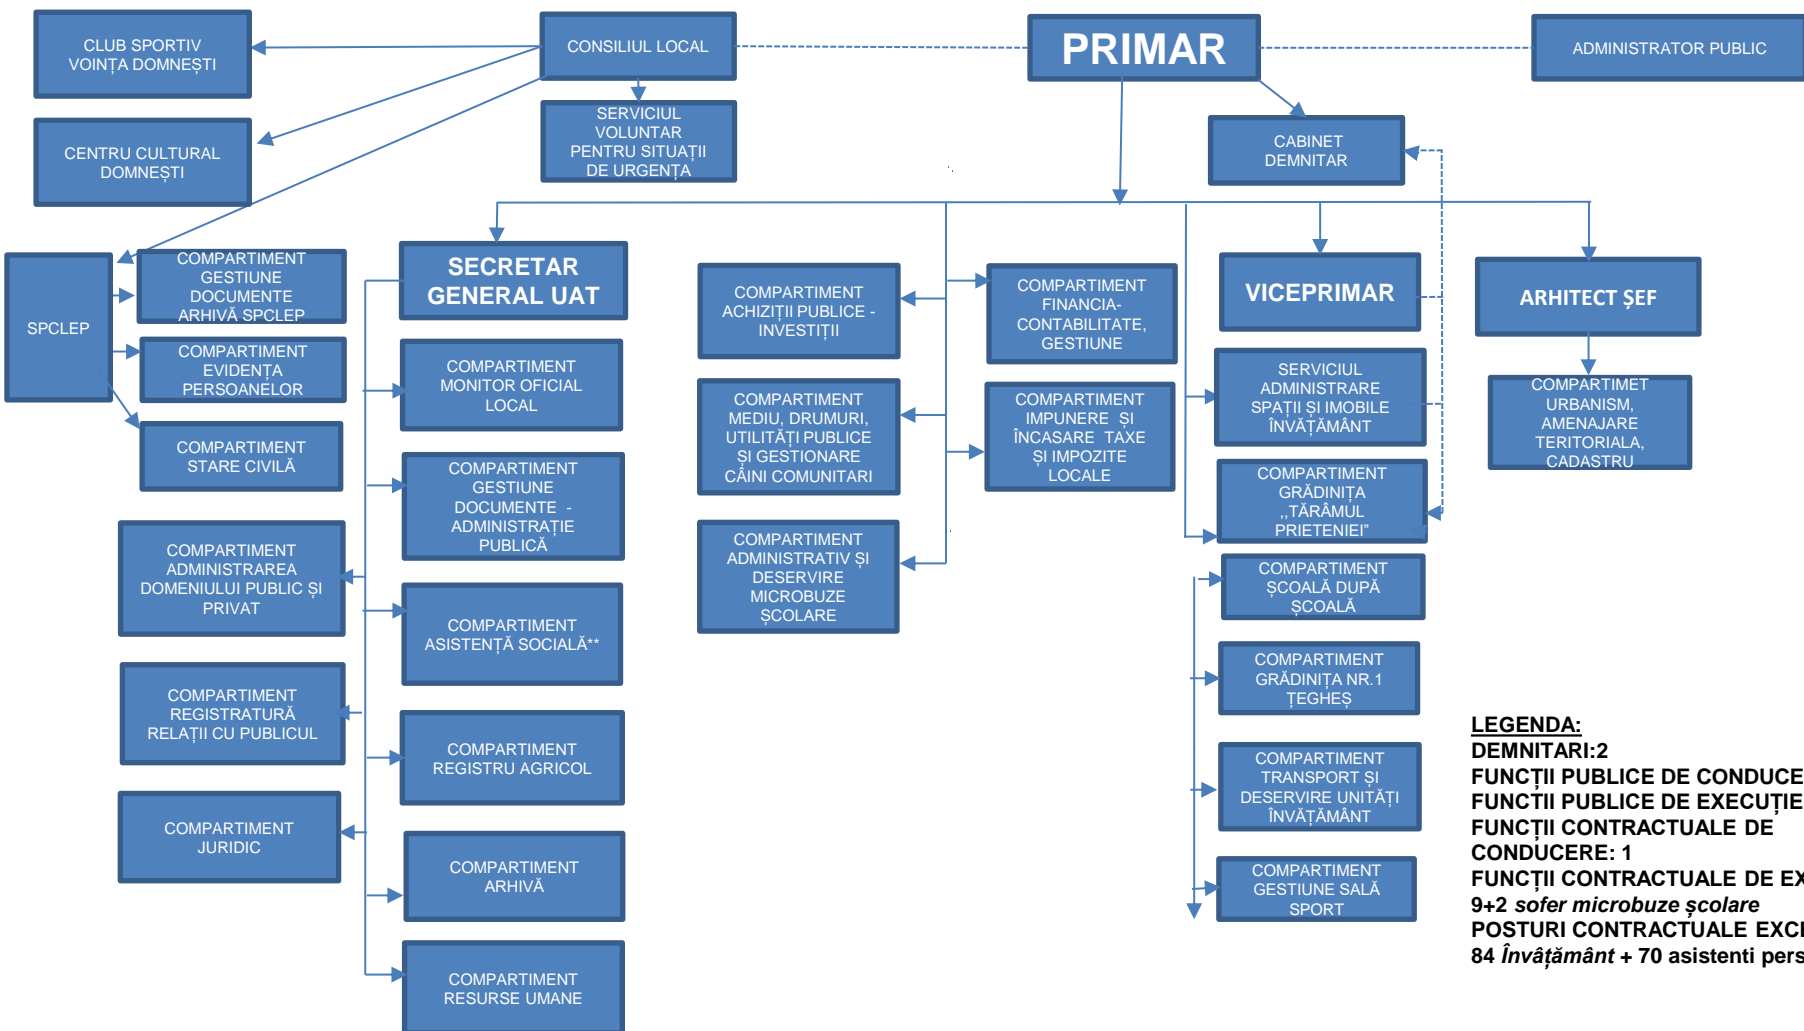

**APROBAT,
PRIMAR
GHIȚĂ IOAN ADRIAN**

ANEXA 1 LA HOTARAREA NR./....

ORGANIGRAMA
Aparatului de specialitate al Primarului și al
Serviciilor Publice de interes local aflate în subordinea Consiliului Local Domnești

LEGENDA:
DEMNITARI: 2
FUNȚII PUBLICE DE CONDUCERE: 2
FUNȚII PUBLICE DE EXECUȚIE: 38
FUNȚII CONTRACTUALE DE CONDUCERE: 1
FUNȚII CONTRACTUALE DE EXECUȚIE: 9+2 sofer microbuze școlare
POSTURI CONTRACTUALE EXCEPTATE: 84 învățământ + 70 asistenti personali